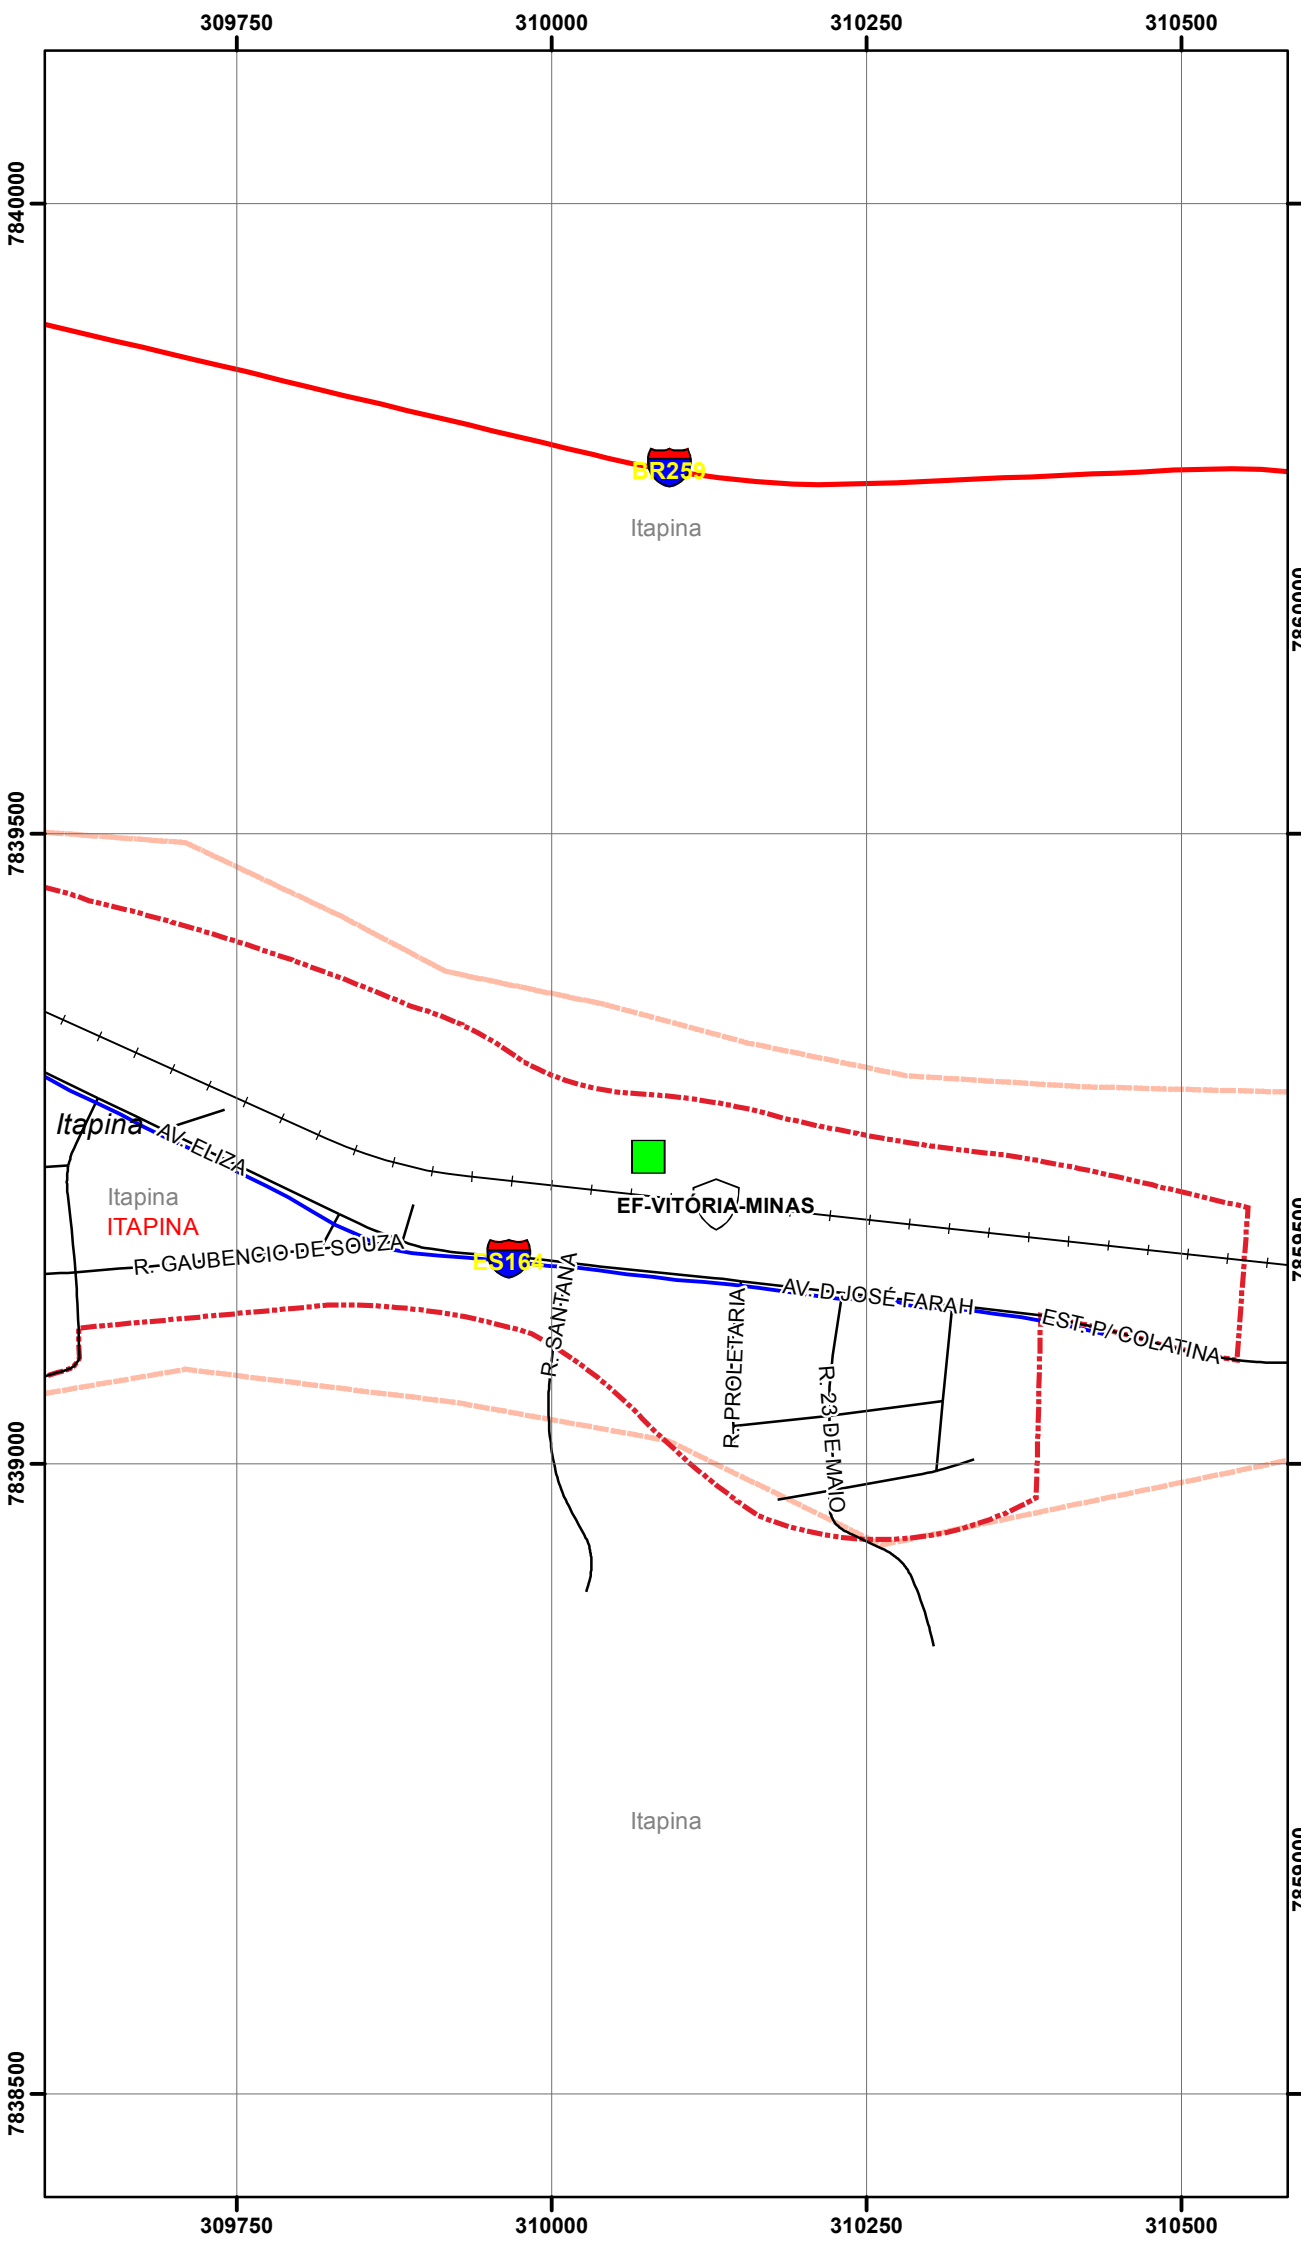

Município de Colatina Sistemas Alternativos de Esgotamento Sanitário

- Legenda**
- col_pontos
 - Arruamento
 - ▭ Limites Municipais
 - ▭ Limites de Distrito
 - ▭ Área Urbana
 - ▭ Limites de Bairros
 - ▭ Limites de Comunidades
- Rodovias (DER 2010)**
- Federais
 - Estaduais
 - Municipais

Fontes: IJSN, IEMA, GEOBASES

Projeção: Universal Transversa de Mercator
Zona: 24 S
Datum: SIRGAS 2000