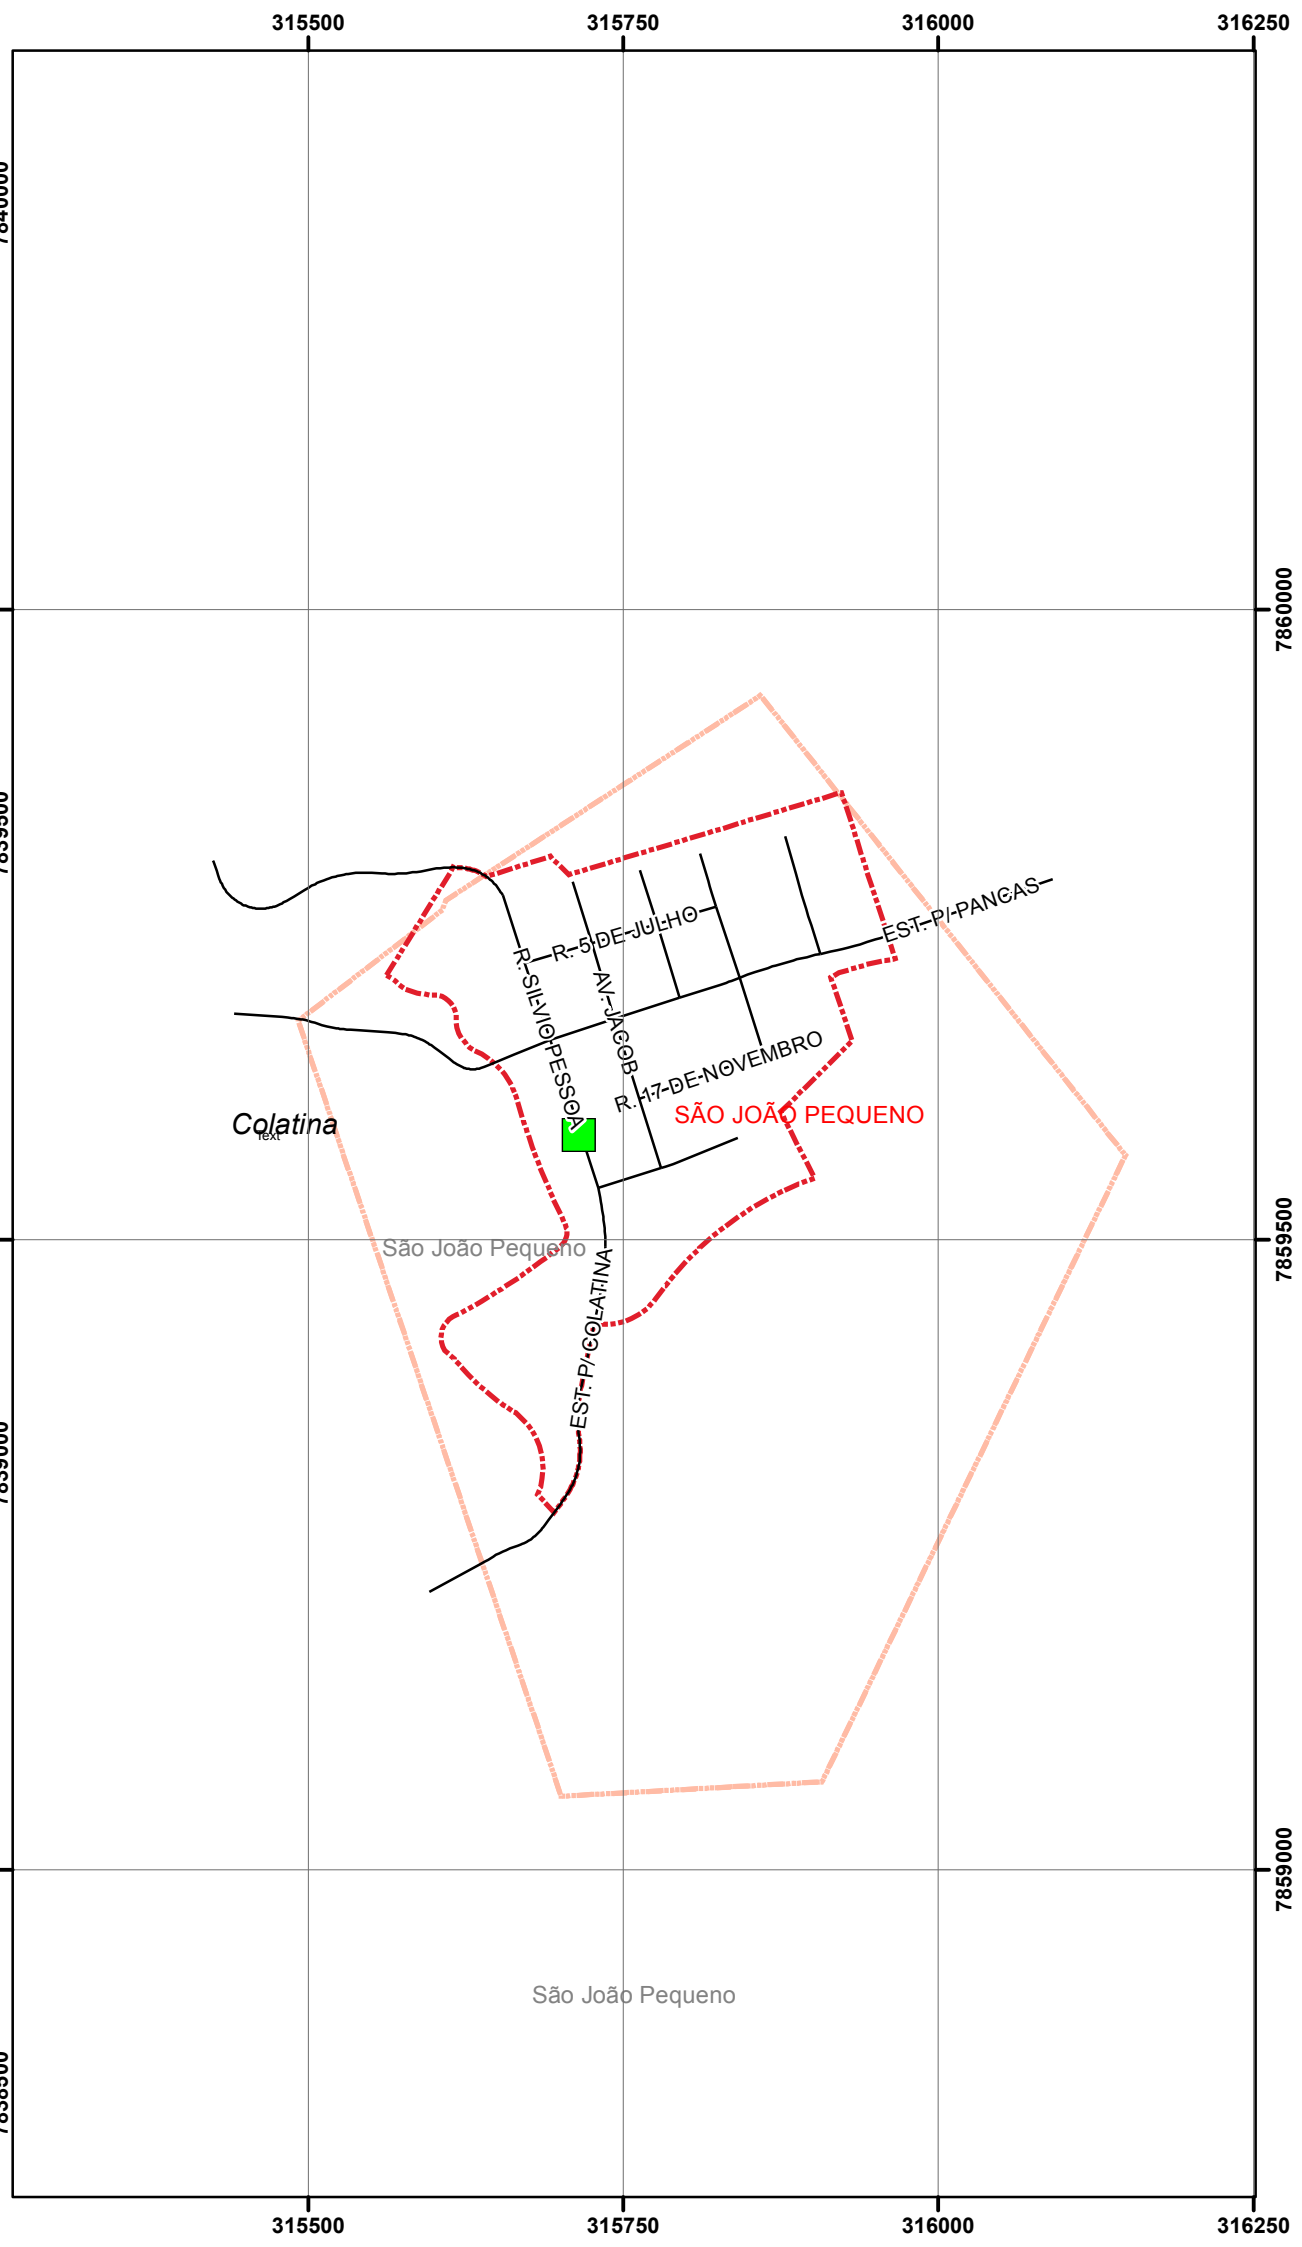

Município de Colatina Sistemas Alternativos de Esgotamento Sanitário

- Legenda**
- col_pontos
 - Arruamento
 - ▭ Limites Municipais
 - ▭ Limites de Distrito
 - ▭ Área Urbana
 - ▭ Limites de Bairros
 - ▭ Limites de Comunidades
- Rodovias (DER 2010)**
- Federais
 - Estaduais
 - Municipais

Fontes: IJSN, IEMA, GEOBASES

Projeção: Universal Transversa de Mercator
Zona: 24 S
Datum: SIRGAS 2000